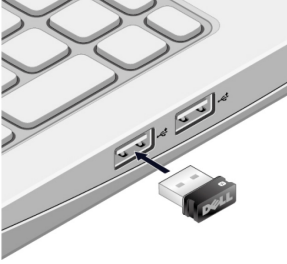

## Kutunun İçindekiler

- Bir kablosuz fare
- Bir USB alıcı
- Bir AA pil
- Ürün belgeleri

 **NOT:** Farenizle birlikte gönderilen belgeler, bulunduğunuz bölgeye göre farklılık gösterebilir.

# Dell WM324 Kablosuz Fare'nin Kurulması

1. Fareye bir AA pil takın.

2. USB alıcısını bilgisayara bağlayın.

3. Fareyi açmak için açma düğmesini kaydırın.

Eğer fareniz çalışmıyorsa, Sorun giderme bölümüne bakın.