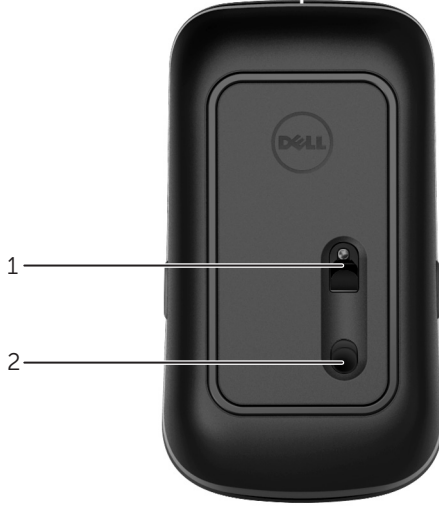

Alttan Görünüm

1 Optik sensör

2 Güç düğmesi